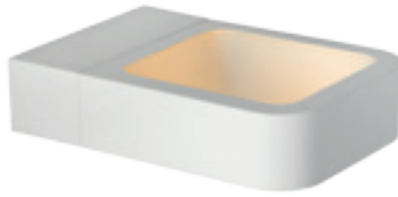

TRYWO

27867/05/30

- 1x7W/CREE LED/4000K/319lm
- H: 4cm - W: 17,5cm - L: 12cm
- Black
- Aluminium die-casting

27867/05/31

- 1x7W/CREE LED/4000K/319lm
- H: 4cm - W: 17,5cm - L: 12cm
- White
- Aluminium die-casting

27867/35/31

- 1x7W/CREE LED/4000K/319lm
- H: 35cm - W: 4cm - L: 12cm
- White
- Aluminium die-casting

27867/35/30

- 1x7W/CREE LED/4000K/319lm
- H: 35cm - W: 4cm - L: 12cm
- Black
- Aluminium die-casting

27867/65/30

- 1x7W/CREE LED/4000K/319lm
- H: 65cm - W: 4cm - L: 12cm
- Black
- Aluminium die-casting

27867/65/31

- 1x7W/CREE LED/4000K/319lm
- H: 65cm - W: 4cm - L: 12cm
- White
- Aluminium die-casting